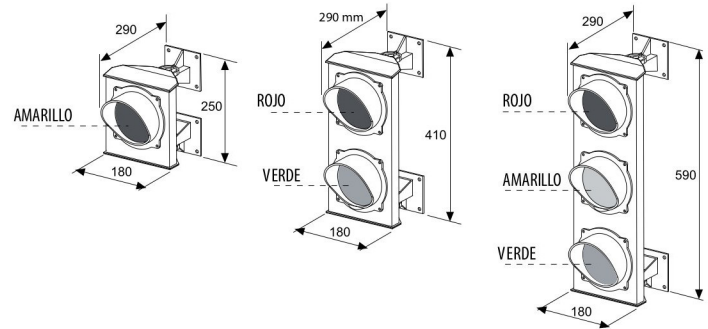

»SEMAFORO VISUAL CIVIL E INDUSTRIAL DE TRAFICO TECNOLOGIA LED DE 1,2,3 LUCES MARCA HTC/STAGNOLI. MOD.SEM-1L-24, SEM-2L-24, SEM-3L-24.

Presentaciones visuales.

Luces de tráfico de señalización a utilizar para la gestión de los movimientos de prioridad en condominios, residencias, aparcamientos, etc. Disponible en diferentes versiones:
 • con la luz 5 W (dos luces y tres luces);

DATOS TÉCNICOS

Alimentación	24 Vac/dc
Potencia absorbida para tarjeta led	5 W
Duración led	25.000 horas
Diámetro lente	124 mm
Grado de protección	IP 65
Temperatura de ejercicio	-20 °C +60 °C

DIMENSIONES

Modelo	Versión		
	Número Luces	Lámpara	LED
Semáforo LED	• 1 luz amarilla		5 W [24 Vac/dc]
Semáforo LED	•• 2 luces roja/verde		5 W [24 Vac/dc]
Semáforo LED	••• 3 luces roja/amarilla/verde		5 W [24 Vac/dc]

CÓDIGO	SKU	MODELO	DESCRIPCIÓN
HT-00002-00	SEM-1L-24	SEM-1L-24	SEMAFORO 1 LUZ AMARILLA LED 24VDC
HT-00003-00	SEM-2L-24	SEM-2L-24	SEMAFORO 2 LUCES ROJO-VERDE LED 24VDC
HT-00004-00	SEM-3L-24	SEM-3L-24	SEMAFORO 3 LUCES ROJO-AMAR-VERDE LED 24VDC